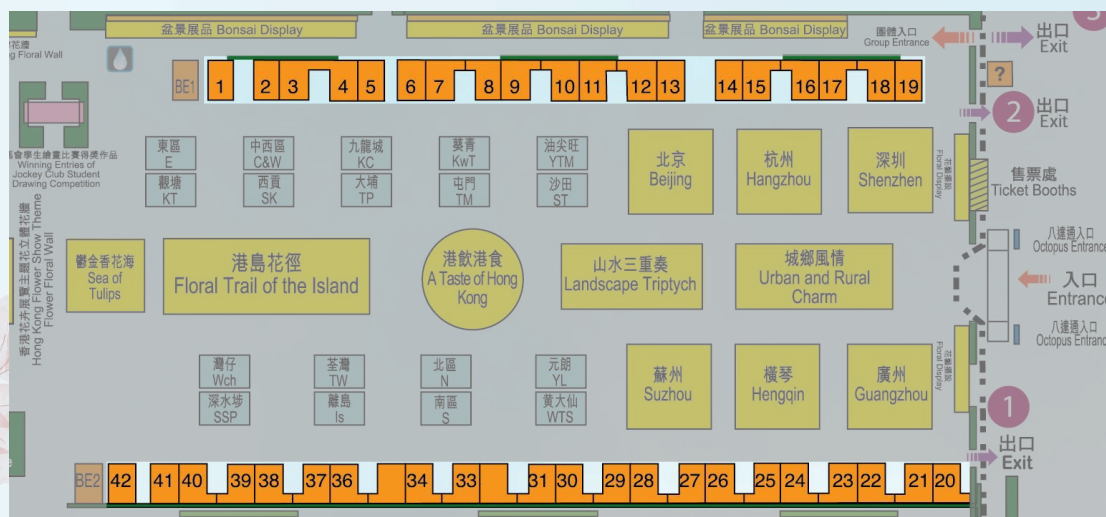

參展機構 Exhibitors

機構名稱	Organisation Name
深圳市雯悅花藝有限公司	
亞洲花藝文化協會	Asia Flower Culture Association
Blue Grass Project, Philippines	Blue Grass Project, Philippines
HBFLORIST - Queen's Flowers	HBFLORIST - Queen's Flowers
恩卉花藝設計	HYSSOP Floral Design
782 花藝設計 (韓國)	The 782 Floristry Design (Korea)
新加坡花苑花藝學院	Tropifame Floral Design School (Singapore)
世界蘭花協會 (馬來西亞)	World Orchid Association (Malaysia Chapter)

商業攤位 Commercial Stalls

號碼及攤位類別 No. and type of stall	攤位名稱 Name of stall
B1 售書攤位 Book stall	華興行集團有限公司
BE1 飲料攤位 Beverage stalls	元利行
BE2 飲料攤位 Beverage stalls	元利行
F1 小食攤位 Fast food stall	元利行
F2 小食攤位 Fast food stall	大大芒
F3 小食攤位 Fast food stall	SUN 100
F4 小食攤位 Fast food stall	美味坊
F6 小食攤位 Fast food stall	蟹皇翅
H1 手工藝品攤位 Handicraft stall	明一園藝
H2 手工藝品攤位 Handicraft stall	繽紛 Brighten-Mall
PE 攝影器材攤位 Photographic equipment stall	OH MALL

按字母排列先後次序 in alphabetical order

花卉及園務攤位 Flower and Gardening Stalls

號碼 No.	攤位名稱 Name of stall
1	錦榮五金工具有限公司
2	智賢花園 Jimmy Garden
3	智賢花園 Jimmy Garden
4	花寶有限公司
5	花寶有限公司
6	繽紛 Brighten-Mall
7	繽紛 Brighten-Mall
8	日本貿易
9	芸采園藝
10	芸采園藝
11	星耀花園
12	千葉園有限公司
13	千葉園有限公司
14	蝴蝶園
15	中國蘭花關先生
16	日本千葉園
17	日本千葉園
18	家居採購中心 HOME DÉCOR CENTRE
19	御花園
20	蘭花世家

號碼 No.	攤位名稱 Name of stall
21	智愛花園
22	花花世界
23	花墟小平
24	Sunday nursery 週日園圃
25	銘駿園藝
26	千葉園有限公司
27	千葉園有限公司
28	忠記園藝
29	忠記園藝
30	芸采園藝
31	芸采園藝
33	林氏蘭園
34	動力資源
36	錦上添花園藝
37	林氏蘭園
38	玫瑰世家
39	冠倉貿易公司
40	花樣年華
41	日本千葉園
42	日本千葉園