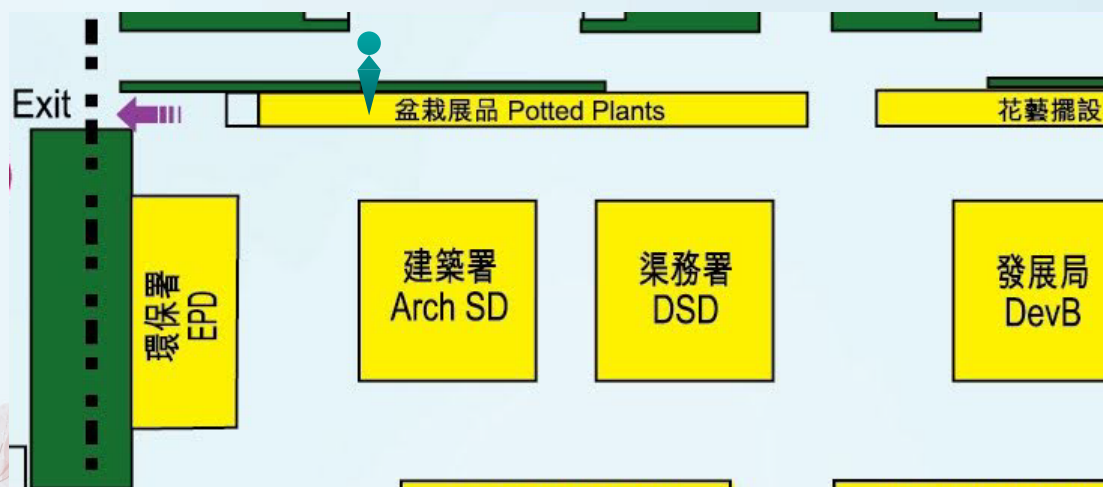

入口 Entrance

八達通入口 Octopus Entrance

糖街入口 Hing Fat Street Entrance

高士威道 Causeway Road

參展機構 Exhibitors

機構名稱	Organisation Name
香港非洲紫羅蘭學會	African Violet Society of Hong Kong
大嶼山園藝協會	Association of Horticulture, Lantau Island
主動有限公司	Endowed Organization Limited
香港仙人掌會	Hong Kong Cacti and Succulents Society
香港園藝專業學會	Hong Kong Institute of Horticultural Science
香港大埔青商協進會有限公司	Hong Kong Tai Po Association of Young Merchants and Professionals Limited
香港愛護樹木協會	Hong Kong Trees Conservation Association
國際花店有限公司	International Florist Limited
花言學府有限公司	Life Flower School and Consultant Limited

參展機構 Exhibitors

機構名稱	Organisation Name
國際花友會香港分會	Ikebana International Hong Kong Chapter
小原流香港花友會	The Hong Kong Kayu Study Group of the Ohara

參展機構 Exhibitors

機構名稱	Organisation Name
香港花藝協會	Hong Kong Association of Flower Arranging Societies
旨葉花藝學院	Instituut Du Creatif Flower School
稀有+珍貴植物	Rare + Precious Plants