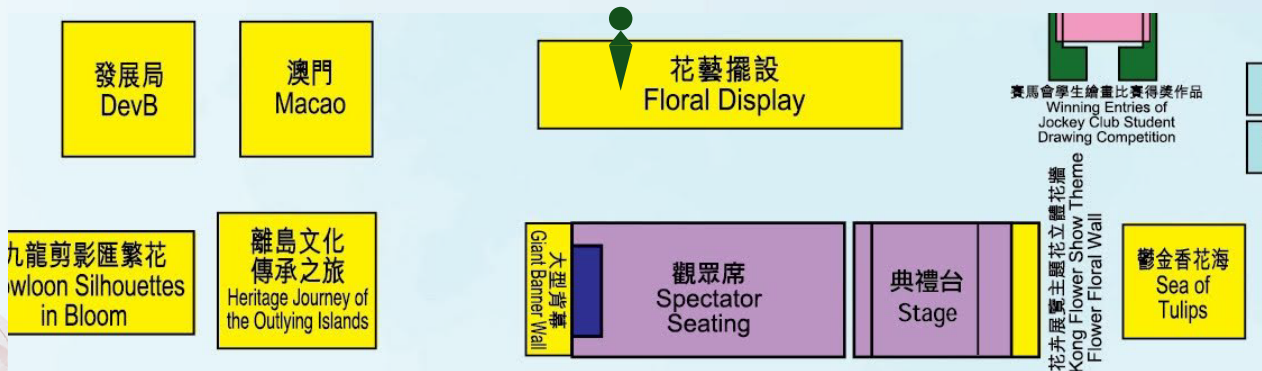

參展機構 Exhibitors

機構名稱	Organisation Name
國際花友會香港分會	Ikebana International Hong Kong Chapter
小原流香港花友會	The Hong Kong Kayu Study Group of the Ohara

參展機構 Exhibitors

機構名稱	Organisation Name
香港花藝協會	Hong Kong Association of Flower Arranging Societies
旨葉花藝學院	Instituut Du Creatif Flower School
稀有+珍貴植物	Rare + Precious Plants

參展機構 Exhibitors

機構名稱	Organisation Name
香港盆景雅石學會有限公司	Hong Kong Penjing & Artstone Society Company Limited
卡思藝術中心	KASH Art Center
沙田盆栽會	Sha Tin Bonsai Association

參展機構 Exhibitors

機構名稱	Organisation Name
大嶼山園藝協會	Association of Horticulture, Lantau Island
道教香港青松觀	Ching Chung Taoist Association of Hong Kong Ltd.
香港浸會大學	Hong Kong Baptist University

參展機構 Exhibitors

機構名稱	Organisation Name
香港盆景文化研究會	Hong Kong Penjing & Artstone Research Institute
香港盆景協會	Penjing Association of Hong Kong
香港嶺南盆景藝術學會有限公司	Institute of Lingnan Penjing Hong Kong Limited
雲泉仙館有限公司	The Wun Chuen Sin Kwoon Association Limited

按字母排列先後次序 in alphabetical order

參展機構 Exhibitors

機構名稱	Organisation Name
綠芷藝坊	Greenfingers' Friends
香港花研會	Hong Kong Florist Research Association
香港花會	Hong Kong Flower Club
香港鮮花零售業協會	Hong Kong Flower Retailers Association
美國花藝學院香港教師協會	Hong Kong Professor Association of the American Floral Art School
Lip's Flower	Lip's Flower
雅夫花藝設計研究院	Masao Flower Design Academy
世界花卉協會 (香港分會)	The World Flower Council (Hong Kong Chapter)