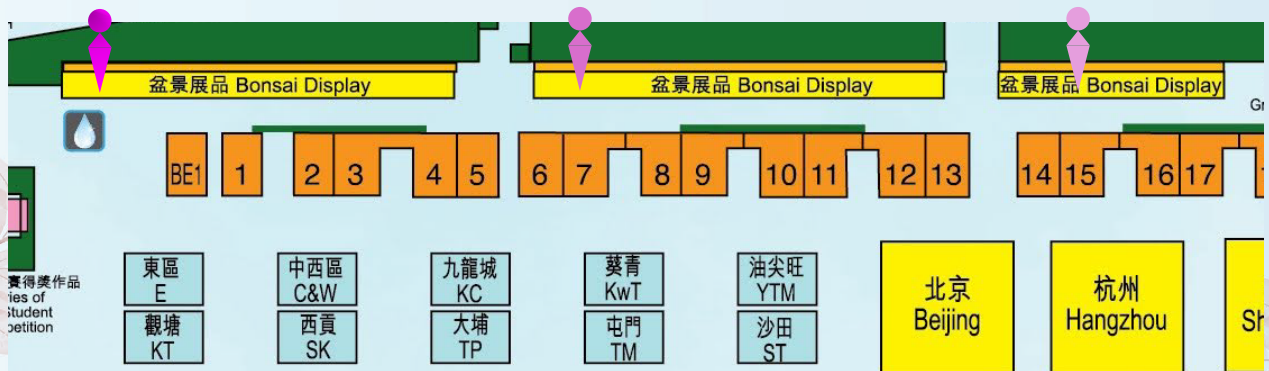

參展機構 Exhibitors

機構名稱	Organisation Name
香港盆景雅石學會有限公司	Hong Kong Penjing & Artstone Society Company Limited
卡思藝術中心	KASH Art Center
沙田盆栽會	Sha Tin Bonsai Association

參展機構 Exhibitors

機構名稱	Organisation Name
大嶼山園藝協會	Association of Horticulture, Lantau Island
道教香港青松觀	Ching Chung Taoist Association of Hong Kong Ltd.
香港浸會大學	Hong Kong Baptist University

參展機構 Exhibitors

機構名稱	Organisation Name
香港盆景文化研究會	Hong Kong Penjing & Artstone Research Institute
香港盆景協會	Penjing Association of Hong Kong
香港嶺南盆景藝術學會有限公司	Institute of Lingnan Penjing Hong Kong Limited
雲泉仙館有限公司	The Wun Chuen Sin Kwoon Association Limited

按字母排列先後次序 in alphabetical order