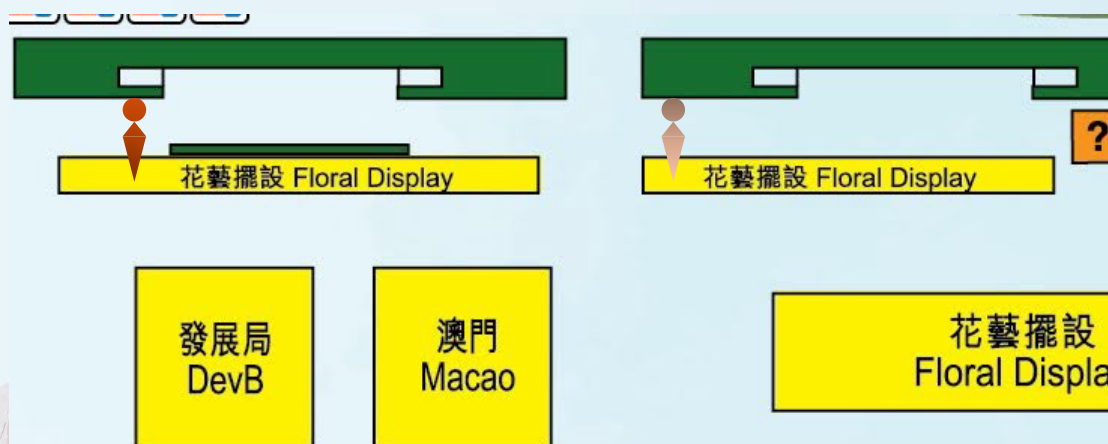

入口 Entrance

八達通入口 Octopus Entrance

糖街入口 Hing Fat Street Entrance

高士威道 Causeway Road

參展機構 Exhibitors

機構名稱	Organisation Name
香港非洲紫羅蘭學會	African Violet Society of Hong Kong
大嶼山園藝協會	Association of Horticulture, Lantau Island
主動有限公司	Endowed Organization Limited
香港仙人掌會	Hong Kong Cacti and Succulents Society
香港園藝專業學會	Hong Kong Institute of Horticultural Science
香港大埔青商協進會有限公司	Hong Kong Tai Po Association of Young Merchants and Professionals Limited
香港愛護樹木協會	Hong Kong Trees Conservation Association
國際花店有限公司	International Florist Limited
花言學府有限公司	Life Flower School and Consultant Limited

參展機構 Exhibitors

機構名稱	Organisation Name
國際花友會香港分會	Ikebana International Hong Kong Chapter
小原流香港花友會	The Hong Kong Kayu Study Group of the Ohara

參展機構 Exhibitors

機構名稱	Organisation Name
香港花藝協會	Hong Kong Association of Flower Arranging Societies
旨葉花藝學院	Instituut Du Creatif Flower School
稀有+珍貴植物	Rare + Precious Plants